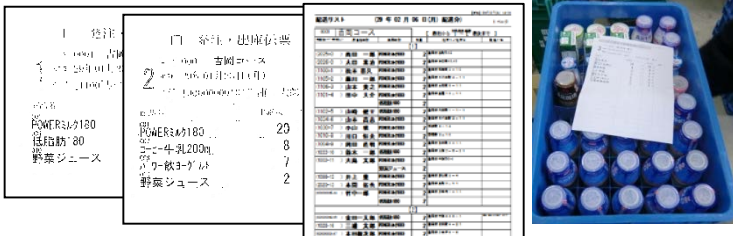

乳POWERを実際に使っていただいている社長さん

「サポートもしっかりやってくれそうだと感じました。」

導入の課題ときっかけ

メーカーの担当者から聞き連絡をしました。以前のシステムは要望しても全然改善してもらえず、時期がくると営業マンが訪問し買替の話、もううんざりしていました。

導入理由

話を聞くとソフトの開発会社だと言う事で以前より要望改善してもらえそうだったのとサポートもしっかりやってくれそうだと感じました。今まで請求書発行が遅く、時間がかかってましたが、数分で発行すると聞きビックリでした。サポートも5年間は毎回相談しても追加経費が掛からないのも魅力でした。

現状と今後について

最近、プリンターのトラブルがたびたび発生していますが、対応して頂いているので問題はありませんが印刷する枚数が増えてくると現状のプリンターでは限界があり複合機の方が良いと勧められ理由も納得しました、前向きに検討しています。

要望

宅配給与システムや今使用させていただいている項目集計(経理の元帳として使ってます)を標準装備したらもっと興味を持ってもらえる方が増えると思います。変更リストの指示を自社用に変更できるようになりませんか。

乳POWER700

こんな機能知っていますか？

Q : 配達のコート(クレート)同じ種類の牛乳を箱に詰め、また何種類もの箱を探しながら配達をするのは大変で間違いも多く、保冷効果も下がりよくありません、配達順にお客様分を箱に詰める事は出来ませんか？

A : 現在はオプションですがクレート管理という機能があります。クレートに入る本数で区切って、コースの積込表と順路表を作成してくれます。1つのクレートに15件前後ですから誤配があっても早く対応できます。もちろん、クレートに入らない商品は別表で印字してきます。